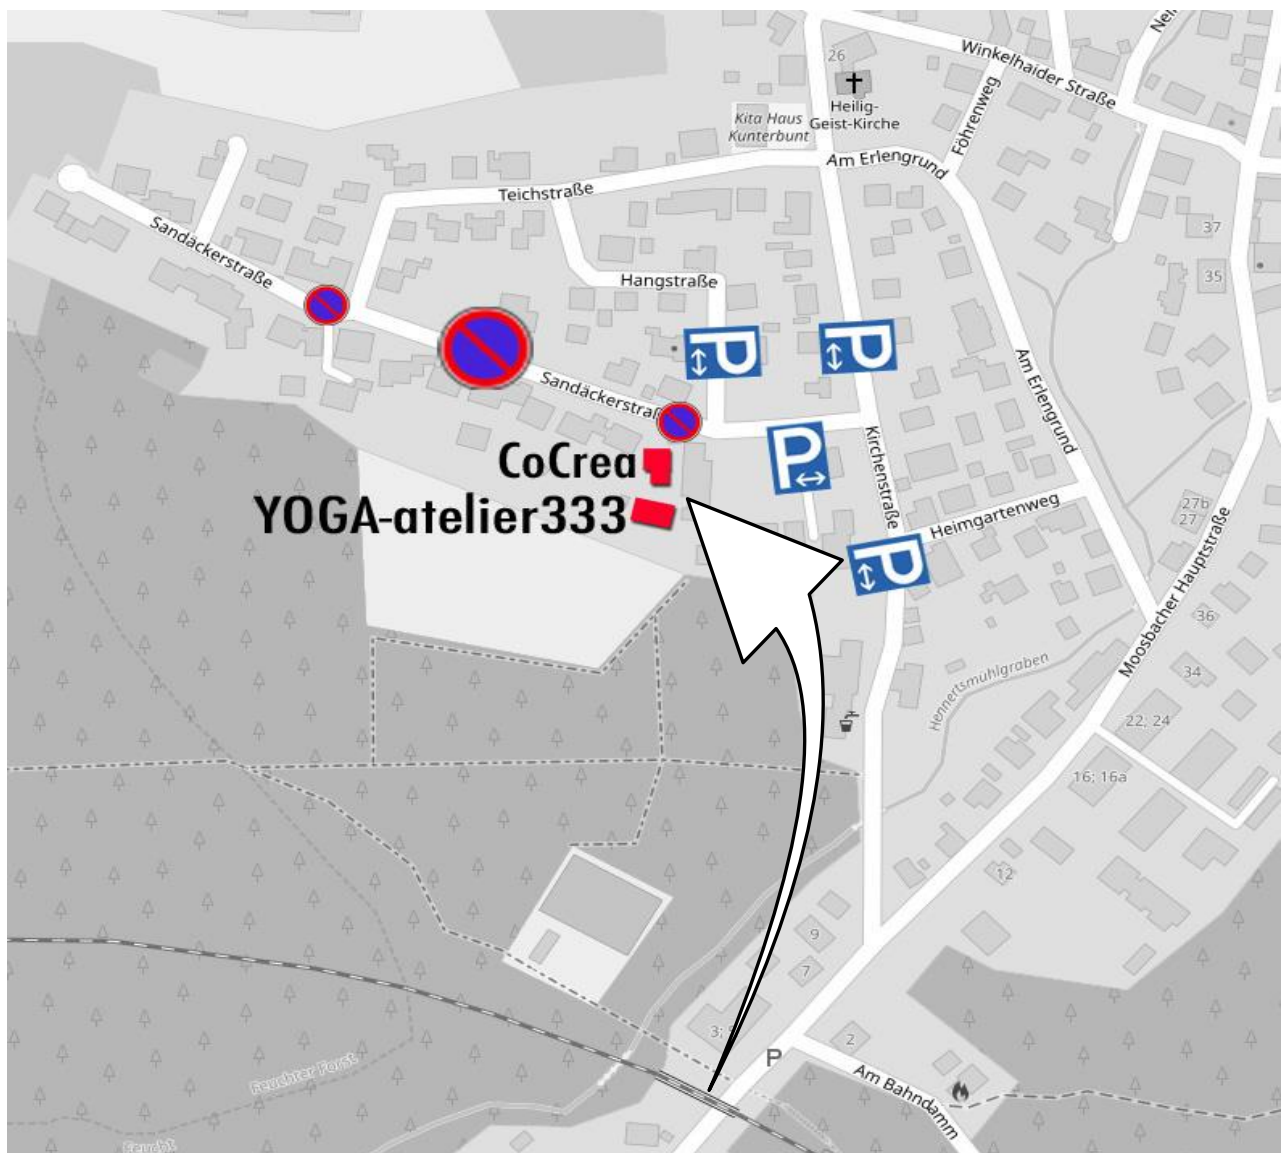

Parking

YOGA-atelier333 und CoCrea Raum für Wandel

*Danke - Dieser
Hinweis hilft
unseren
Nachbarn!*

*Bitte nach dem Ausladen Fahrzeuge NUR im unteren Teil der
Sandäckerstraße, der Hang- oder Kirchenstraße parken.
Siehe gekennzeichnete Straßenränder im Hinweisbild.*

*Bitte unbedingt "Parken verboten" oder „Einfahrt freihalten“ Schilder
beachten.*

Anfahrt Navigation Eingabe: 90537 Feucht Sandäckerstraße 11

Die Räume auch sehr einfach öffentlich - 15 min vom HBF Nürnberg und 5 min fußläufig von der SBahn in Feucht-Moosbach – zu erreichen. Wenn du in Moosbach die Treppe vom Bahnsteig (siehe Bild: Am Bahndamm) hinuntergehst, halte dich unten rechts...und gehe die Moosbacher Hauptstrasse entlang, bis es links in die Kirchenstrasse geht. Diese läufst du entlang, bis links die Sandäckerstrasse erscheint. Da gehst du bis zur Nummer 11 auf der linken Seite oder läufst dort durch den Hof weiter nach hinten zur 11a. Herzlich willkommen!